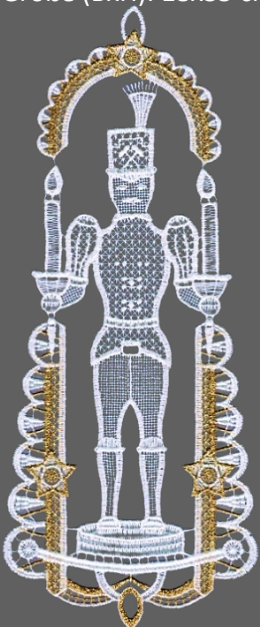

4003 Schneemann Umhang
Größe (BxH): 20x20 cm

4004 Schneemann Jacke
Größe (BxH): 20x20 cm

Auch als einzelnes Motiv erhältlich:

- 3881/1 Weihnachtsmann 18 cm
- 3881/2 Weihnachtsmann 15 cm
- 3881/3 Weihnachtsmann 12 cm

4331 Kerzenglanz
Größe (BxH): 18x35 cm

3981/1 Engel
Größe (BxH): 16x30 cm

4077 Engel mit Geige
Größe (BxH): 18x32 cm

4219 Glockengeläut
Größe (BxH): 16x24 cm

4291 Maria Kirche
Größe (BxH): 18x28 cm

4500 Bergmann
Größe (BxH): 16x34 cm

Größe : 7cm; 8,5 cm; 10 cm

4868 Stern mit Kristallanhänger

Größe (BxH): 20x36 cm

4867 Baum mit Kristallanhänger

Größe (BxH): 20x36 cm

4692 Stern m. Herz

Größe (BxH): 17x17 cm

4692/1 Stern m. Stern