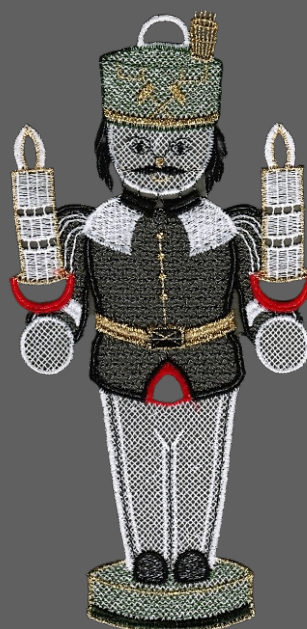

5285 Merry x-Mas
Größe (BxH): 19x40 cm

5285/1 Merry x-Mas
Größe (BxH): 19x40 cm

5351 Tannenbaum
Größe (BxH): 19x40 cm

5340 Stern m. Glocke
Größe (BxH): 19x40 cm

5341 Stern mit Kerze
Größe (BxH): 19x40 cm

5373 Kerze
Größe (BxH): 15x30 cm

5374 Engelchen
Größe (BxH): 15x21 cm

5375 Laterne
Größe (BxH): 16x29 cm

5377 Wintervögel
Größe (BxH): 27x16 cm

5379 Wichtel
Größe (BxH): 15x25 cm

5392/93 2er Set Kirche/Kurrende
Größe (BxH): 13x21 cm

5395/96 2er Set Schneemann/Weihnachtsmann
Größe (BxH): 13x21 cm

5404/06 2er Set Kugeln gold/silber
Größe (BxH): 14x18 cm

5423 Bergmann
Größe (BxH): 14x23 cm

5424 Engel
Größe (BxH): 14x23 cm

5445 Glocke
Größe (BxH): 18x26 cm

5444 Kerze
Größe (BxH): 16x26 cm

5467 Pinguin
Größe (BxH): 18x29 cm