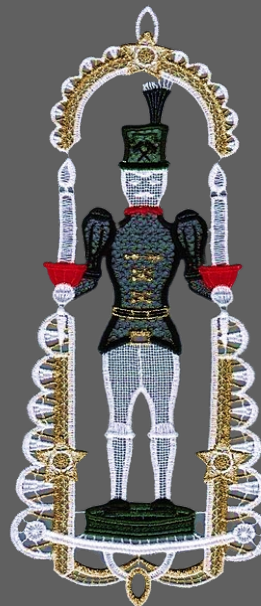

4003 Schneemann Umhang
Größe (BxH): 20x20 cm

4004 Schneemann Jacke
Größe (BxH): 20x20 cm

Auch als einzelnes Motiv erhältlich:

- 3881/1 Weihnachtsmann 18 cm
- 3881/2 Weihnachtsmann 15 cm
- 3881/3 Weihnachtsmann 12 cm

4331 Kerzenglanz
Größe (BxH): 18x35 cm

3981/1 Engel
Größe (BxH): 16x30 cm

4077 Engel mit Geige
Größe (BxH): 18x32 cm

4219 Glockengeläut
Größe (BxH): 16x24 cm

4291 Maria Kirche
Größe (BxH): 18x28 cm

4500 Bergmann
Größe (BxH): 16x34 cm

4501 Engel
Größe (BxH): 16x34 cm

4500/1 Bergmann
Größe (BxH): 16x34 cm

4501/1 Engel
Größe (BxH): 16x34 cm

4546/47/48

Schneesternset 3 Stück

Zur einfachen Anbringung
an glatten Flächen ist der
Sauger bereits am
Schneestern befestigt

Größe : 7cm; 8,5 cm; 10 cm

4868 Stern mit Kristallanhänger

Größe (BxH): 20x36 cm

4867 Baum mit Kristallanhänger

Größe (BxH): 20x36 cm

4692 Stern m. Herz

Größe (BxH): 17x17 cm

4692/1 Stern m. Stern