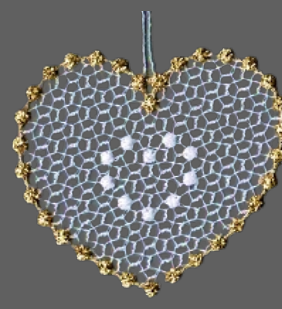

4743-44-45-46 Schneemann Baum Teddy Stern

Größe: 6-8 cm VE: 8 Stück (je 2)

4747-48-48-50

Santa Herz Lok Glocke

Größe: 6-8 cm

VE 8 Stück (je 2)

4758 Schneestern
Größe: 11 cm
VE 6 Stück

4759 Schneestern
Größe: 8,5 cm
VE 6 Stück

4760 Schneestern
Größe: 7 cm
VE 6 Stück

4773 Schneestern
Größe: 8 cm
VE 6 Stück

4774-75-76 Scheesterne
Größe: 5 cm VE: 6 Stück (je 2)

4888

4889

4890

4891

4892

4888-89-90-91-91
Größe: 7 cm VE: 10 Stück gemischt (je 2) / oder 8 Stück sortenrein

4957 Stern mit Glasbaumkugel
Größe: Stern 10 cm Kugel 3 cm

Farbe der Kugel: rot, blau, grün oder glasklar

VE: 6 Stück pro Farbe
VE: 3 Stück pro Farbe