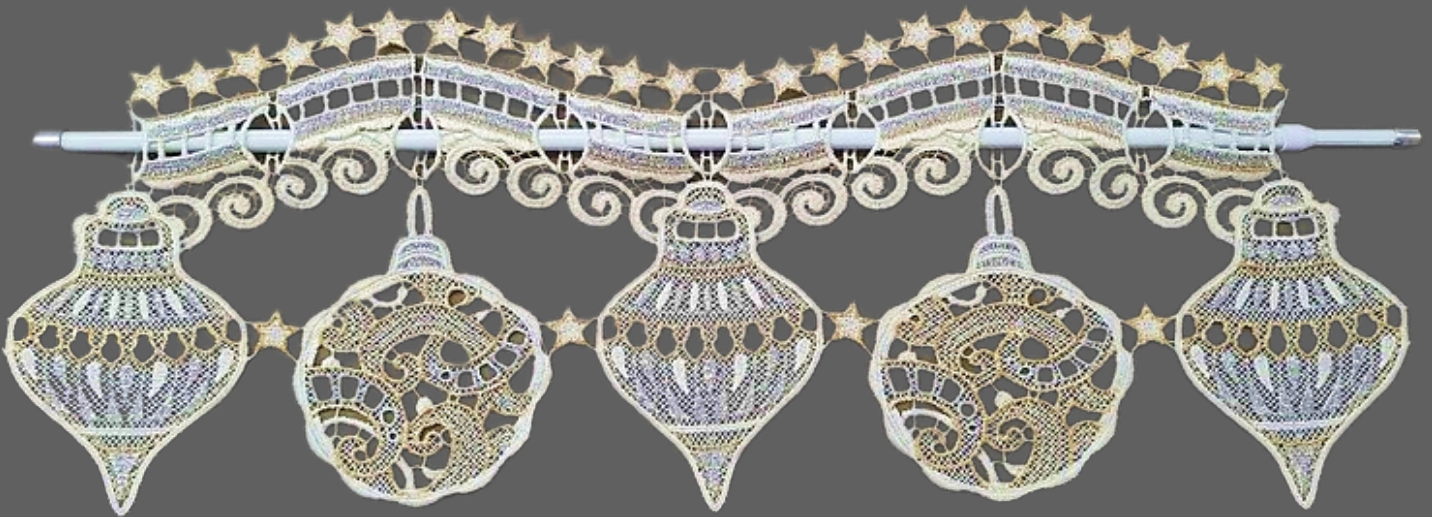

5474 Girlande Stern
Farbe gold oder silber
Rapport: 16cm
Meterware

Unsere Stangendekorationen sind ein echter Blickfang für jedes Fenster.

Die Spitze wird durch vorgesehene Ösen auf die Gardinenstange gezogen und kann somit einfach im Fensterrahmen befestigt werden.

5004 Weihnachtsmann u. Schneemann

Höhe: 17 cm Rapport: 22 cm
Meterware

5093 Wintervögel

Höhe: 12 cm Rapport: 13 cm
Meterware

5231 Winter

Höhe: 22 cm Rapport: 22 cm
Meterware

5343 Santa

Höhe: 15 cm Rapport: 16 cm
Meterware

5386/2 Wichtel

Höhe: 15 cm Rapport: 16 cm
Meterware

5400 Schneekristalle

Höhe: 22 cm Rapport: 22 cm
Meterware

5402/1 Kugelzauber

Höhe: 20 cm Rapport: 22 cm
Meterware

5470 Glocken

Höhe: 20 cm Rapport: 22 cm
Meterware